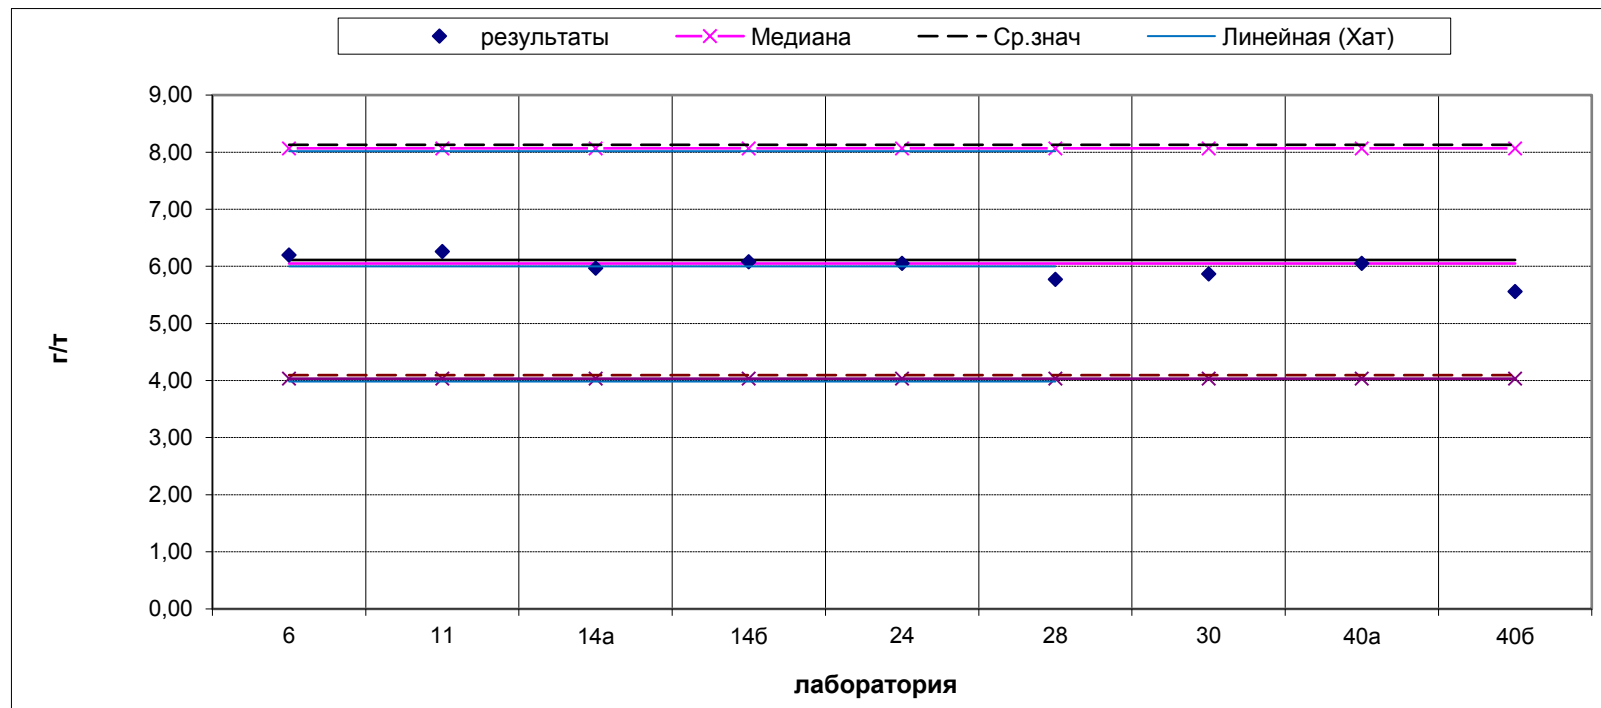

Сводная таблица результатов определения

и оценка их качества по допускам

Золото

Лаб	X	Фактич расхождение			Допуск		БРАК		
		по медиане	по ср. знач	по атт. знач	%, отн	абс ед	по медиан	по ср. знач	по атт. знач
6	6,20	0,15	0,09	0,20	33	2,02			
11	6,26	0,21	0,15	0,26	33	2,02			
14a	5,97	-0,08	-0,14	-0,03	33	2,02			
14б	6,08	0,03	-0,03	0,08	33	2,02			
24	6,05	0,00	-0,06	0,05	33	2,02			
28	5,77	-0,28	-0,34	-0,23	33	2,02			
30	5,87	-0,18	-0,24	-0,13	33	2,02			
40a	6,05	0,00	-0,06	0,05	33	2,02			
40б	5,56	-0,49	-0,55	-0,44	33	2,02			

Проба	Медиана	Ср. знач	Атт знач
Золото	6,05	6,11	6,00

Серебро

Лаб	X	Фактич расхождение			Допуск		БРАК		
		по медиане	по ср. знач	по атт. знач	%, отн	абс ед	по медиан	по ср. знач	по атт. знач
6	1,05	-0,04	0,00	0,36	83	0,87			
14В	1,10	0,01	0,05	0,41	83	0,87			
14Г	1,10	0,01	0,05	0,41	83	0,87			
14Д	1,10	0,01	0,05	0,41	83	0,87			
24	0,91	-0,18	-0,14	0,22	83	0,87			
28	1,09	0,00	0,04	0,40	83	0,87			
30	0,853	-0,237	-0,20	0,16	83	0,87			

Проба	Медиана	Ср. знач	Атт. знач
Серебро	1,090	1,052	0,69