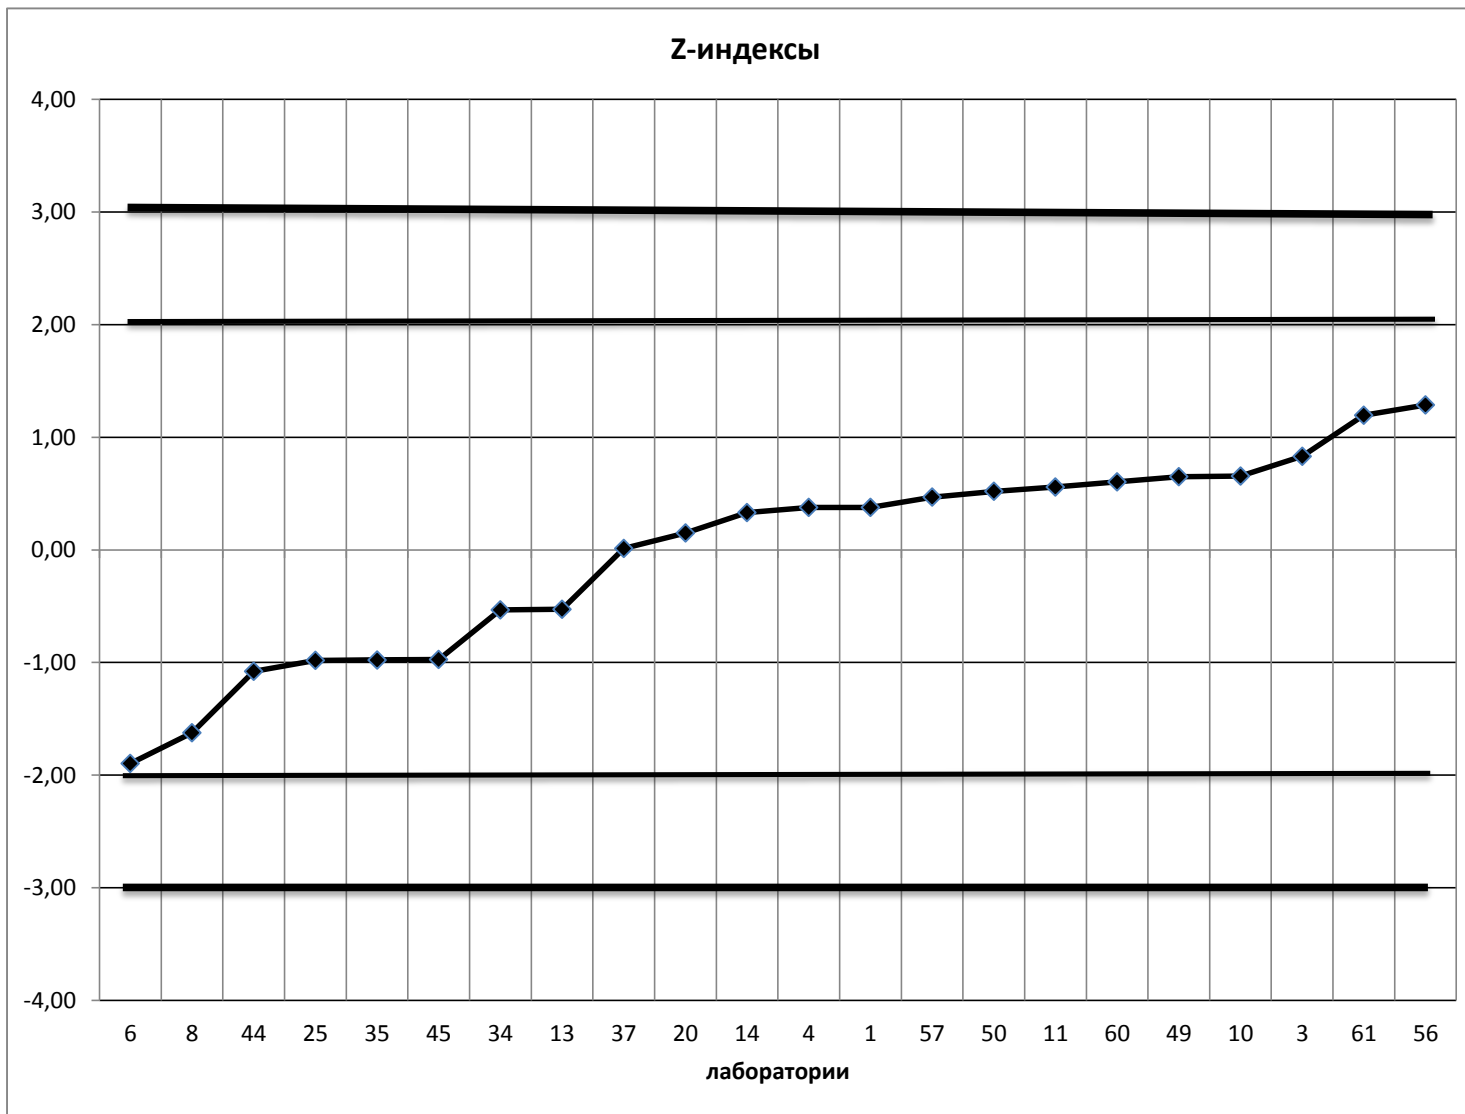

Жесткость

Код	Резул
6	-1,90
8	-1,62
44	-1,08
25	-0,98
35	-0,98
45	-0,97
34	-0,53
13	-0,53
37	0,01
20	0,15
14	0,33
4	0,38
1	0,38
57	0,47
50	0,52
11	0,56
60	0,60
49	0,65
10	0,65
3	0,83
61	1,20
56	1,29

Хлорид-ион

Код	Резул
11	-1,66
14	-1,60
20	-1,36
58	-0,90
12	-0,87
4	-0,56
37	-0,55
25	-0,49
1	-0,41
13	-0,35
34	-0,23
15	-0,17
48	-0,08
45	0,01
8	0,30
61	0,30
3	0,35
54	0,46
9	0,89
44	0,93
2	0,93
60	1,01
47	1,15
6	1,25
35	1,25