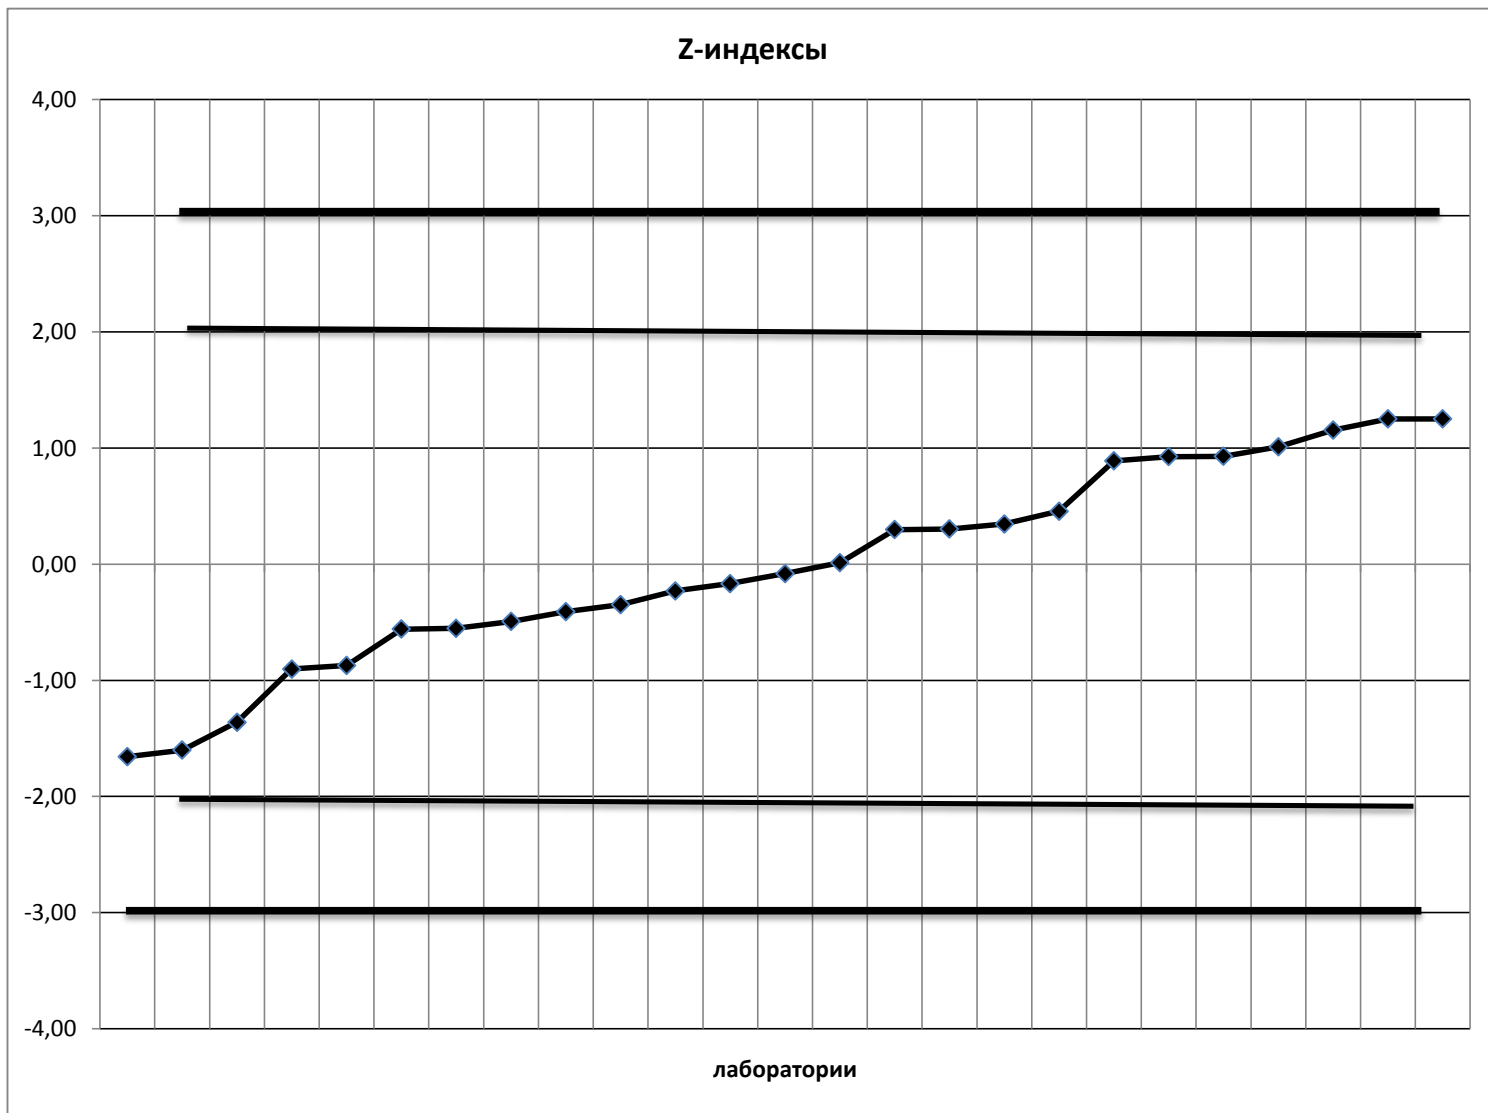

Жесткость

Код	Резул
6	-1,90
8	-1,62
44	-1,08
25	-0,98
35	-0,98
45	-0,97
34	-0,53
13	-0,53
37	0,01
20	0,15
14	0,33
4	0,38
1	0,38
57	0,47
50	0,52
11	0,56
60	0,60
49	0,65
10	0,65
3	0,83
61	1,20
56	1,29

Хлорид-ион

Код	Резул
11	-1,66
14	-1,60
20	-1,36
58	-0,90
12	-0,87
4	-0,56
37	-0,55
25	-0,49
1	-0,41
13	-0,35
34	-0,23
15	-0,17
48	-0,08
45	0,01
8	0,30
61	0,30
3	0,35
54	0,46
9	0,89
44	0,93
2	0,93
60	1,01
47	1,15
6	1,25
35	1,25